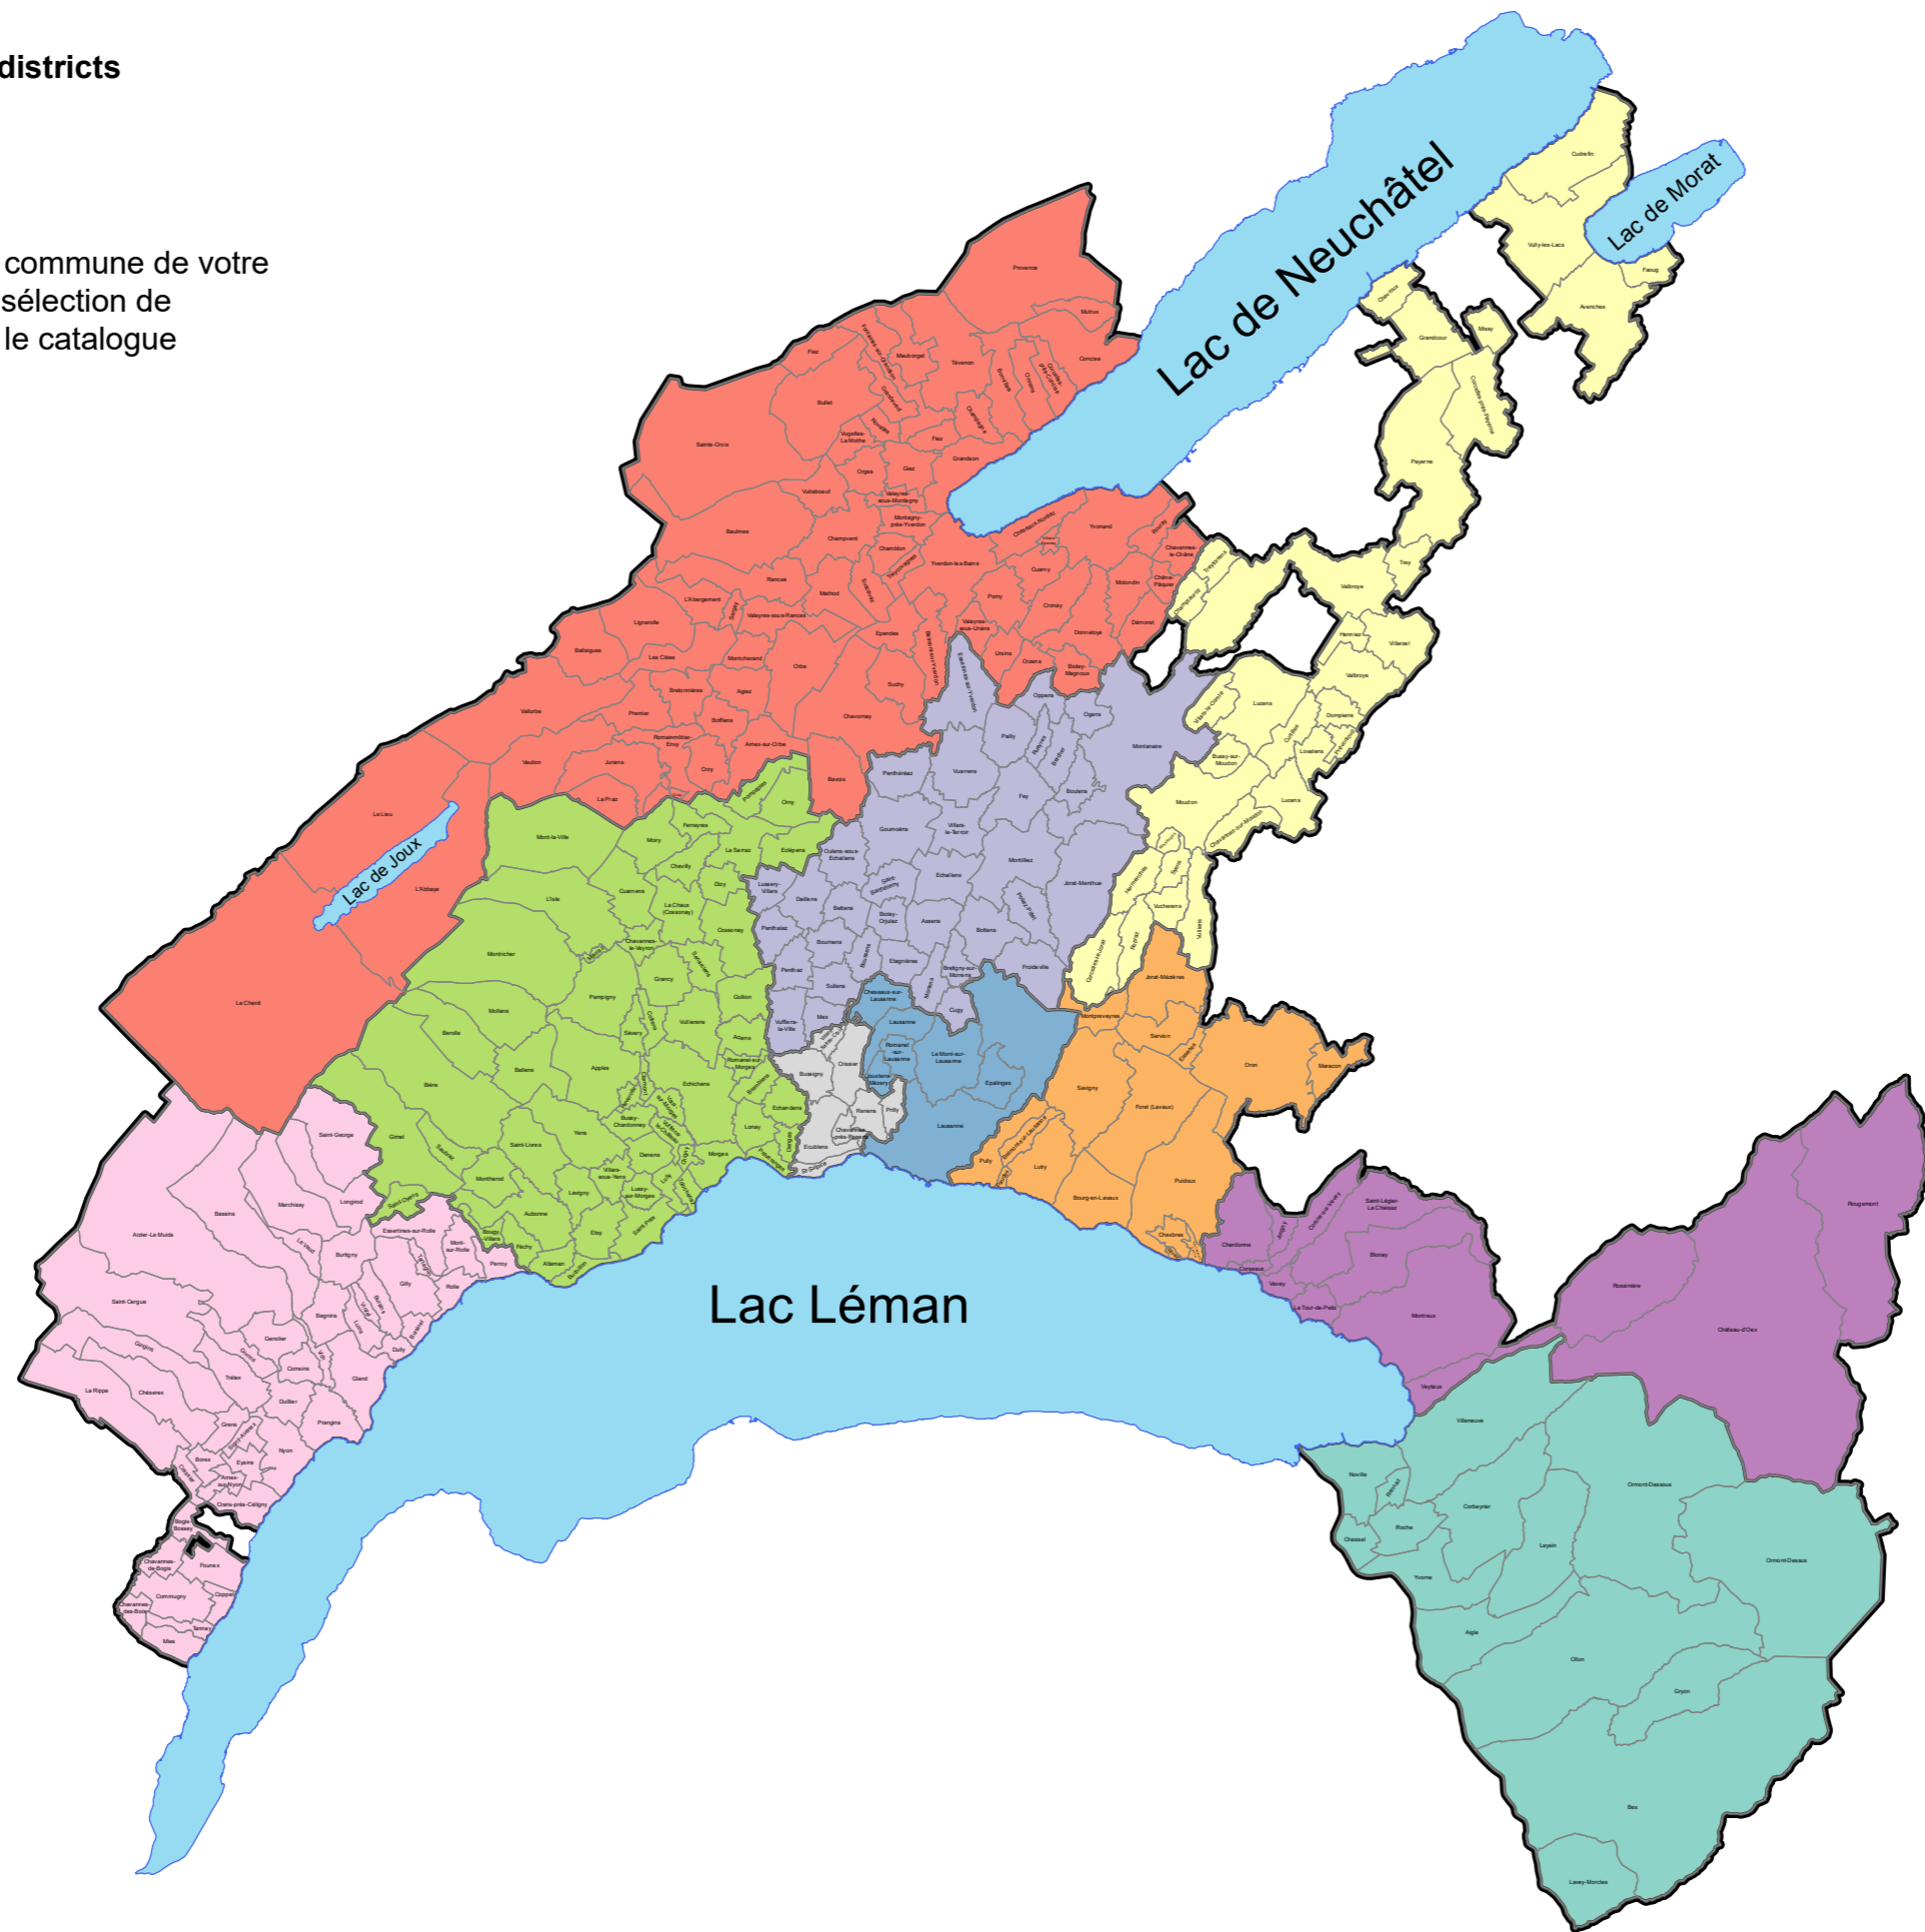

Carte des communes et districts du canton de Vaud

En cliquant sur le nom de la commune de votre choix VOUS accédez à une sélection de documents référencés dans le catalogue Renouvaud

Légende

Nom des districts

- Aigle
- Broye-Vully
- Gros-de-Vaud
- Jura-Nord vaudois
- Lausanne
- Lavaux-Oron
- Morges
- Nyon
- Ouest lausannois
- Riviera-Pays-d'Enhaut