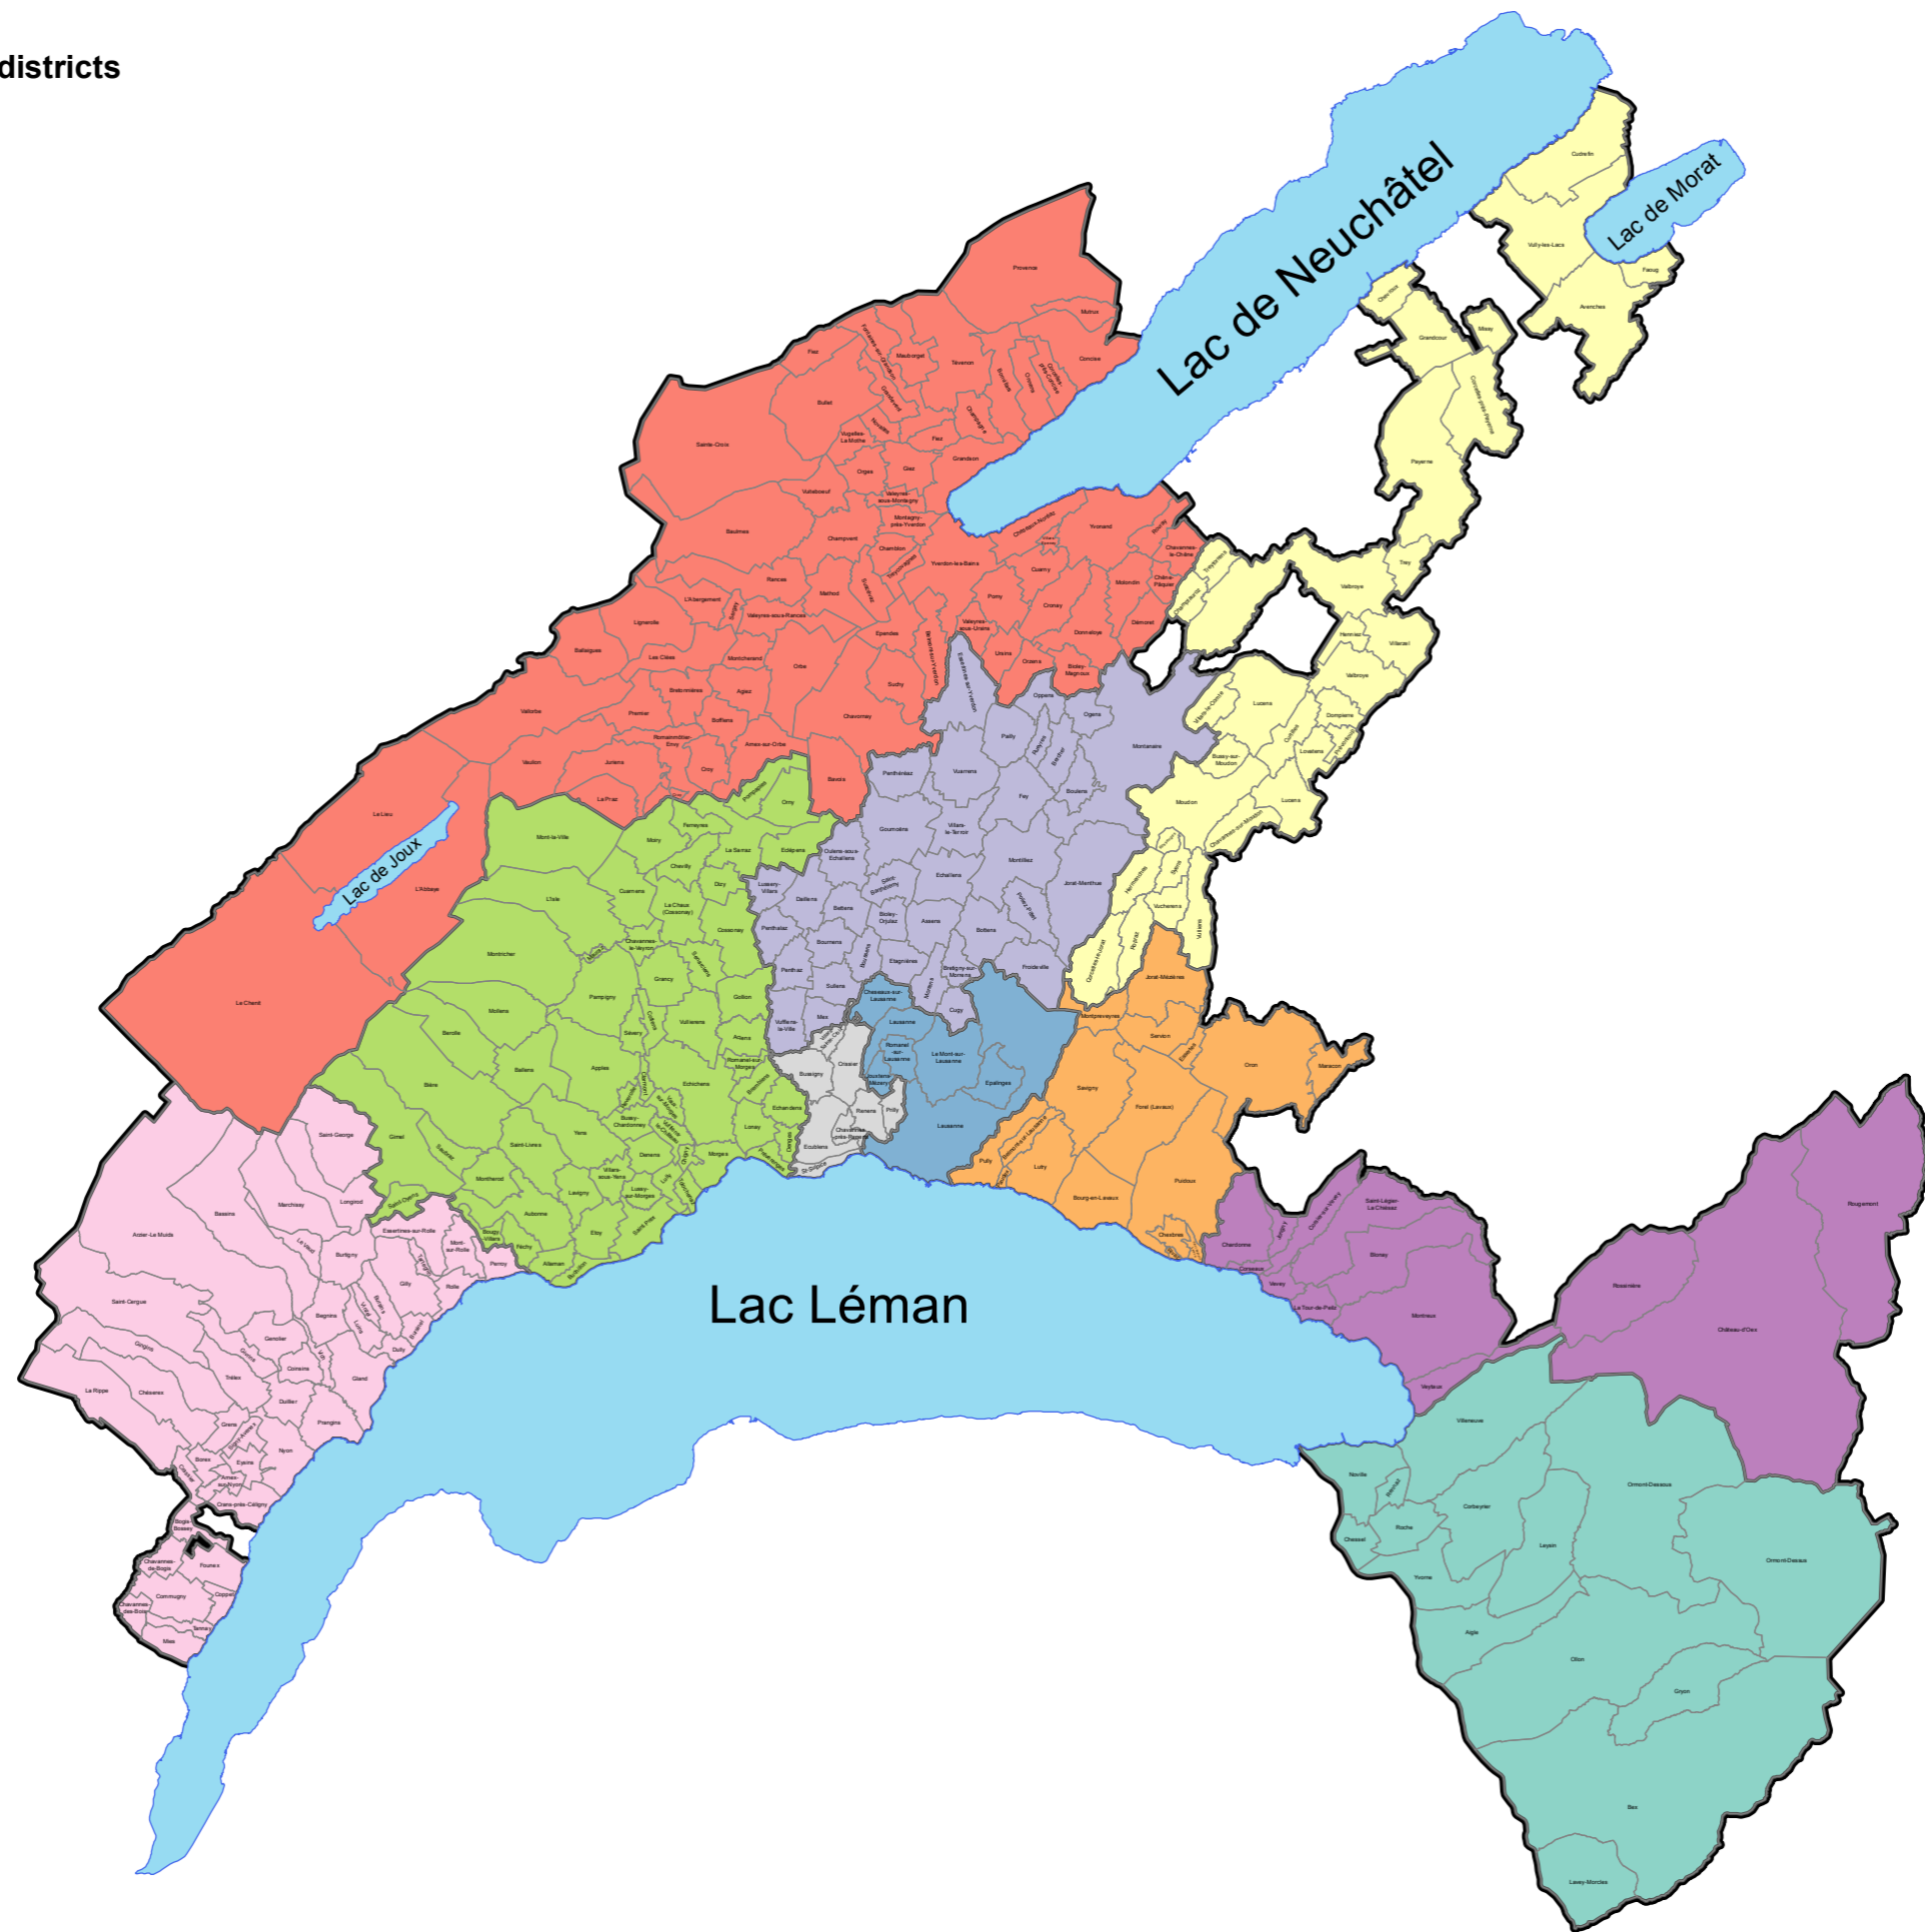

**Carte des communes et districts  
du canton de Vaud**

**Légende**

**Nom des districts**

- Aigle
- Broye-Vully
- Gros-de-Vaud
- Jura-Nord vaudois
- Lausanne
- Lavaux-Oron
- Morges
- Nyon
- Ouest lausannois
- Riviera-Pays-d'Enhaut